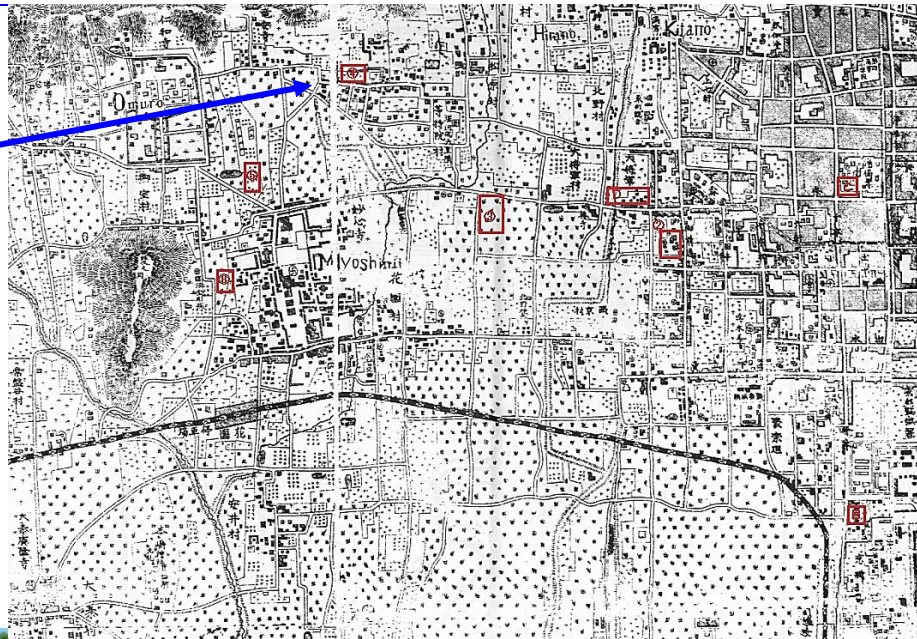

# “目玉の松ちゃん” 史跡マップ

大將軍撮影所・近所の豪邸

大將軍八神社 玉垣

出世稲荷

鳥居・向拝

1903(明治36)年 地図

## “目玉の松ちゃん” 活動マップ

西陣興行街変遷図

等持院・中村家累代 尾上松之助墓