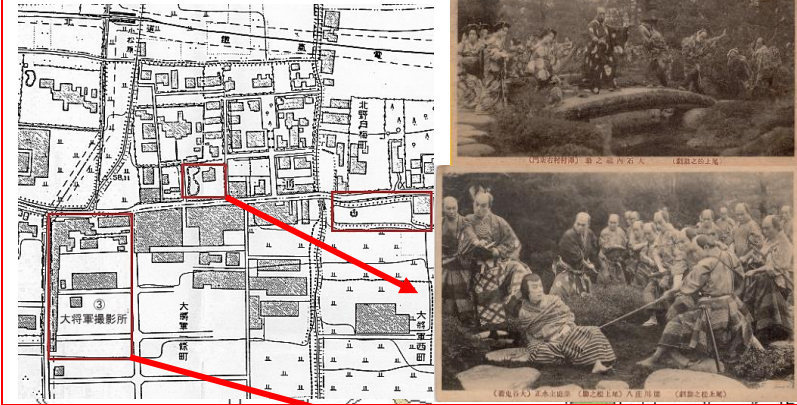

# “目玉の松ちゃん” 史跡マップ

大將軍撮影所・近所の豪邸

大將軍八神社 玉垣

出世稲荷

鳥居・向拝

1903(明治36)年 地図

## “目玉の松ちゃん” 活動マップ

西陣興行街変遷図

等持院・中村家累代 尾上松之助墓