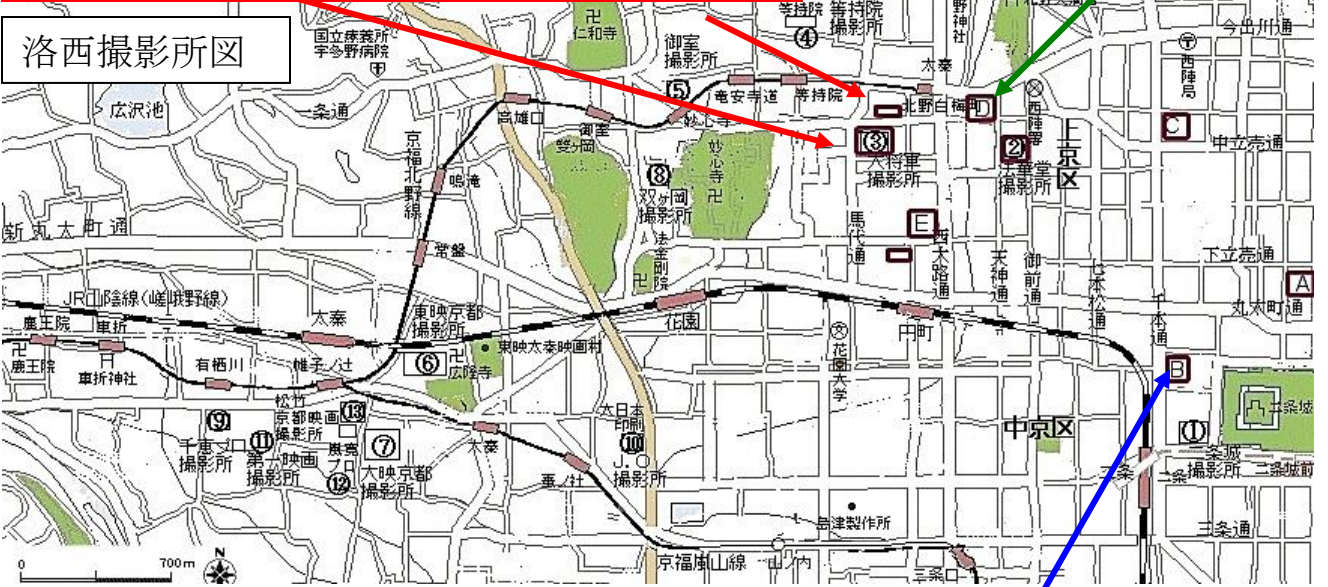

# “目玉の松ちゃん” 史跡マップ

大將軍撮影所・近所の豪邸

大將軍八神社 玉垣

出世稲荷

鳥居・向拝

1903(明治36)年 地図

## “目玉の松ちゃん” 活動マップ

西陣興行街変遷図

等持院・中村家累代 尾上松之助墓